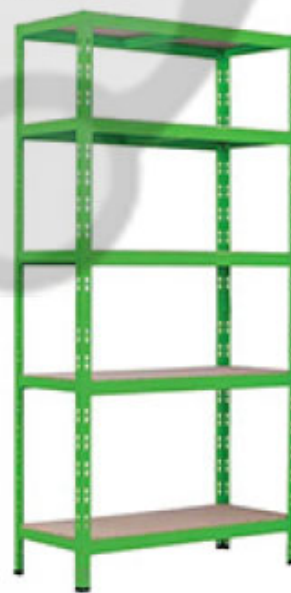

cena **4999-** ~~5999-~~