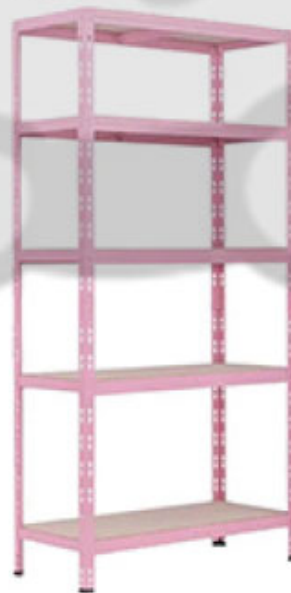

cena **4999-** ~~5999-~~