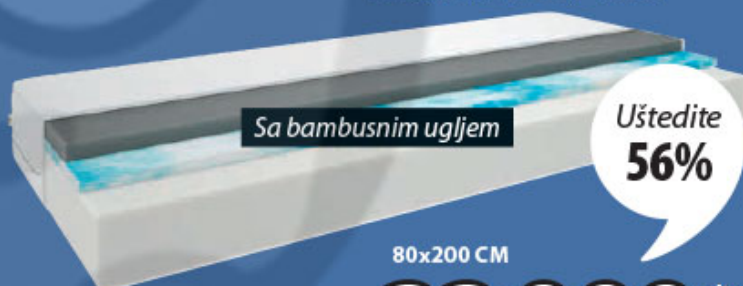

Sa bambusnim ugljem

Uštedite
56%

80x200 CM

22 000.- din

WELLPUR®

KVITA GF85 DUŠEK OD PENE

Sa jezgrom od 2,5 cm fleksibilne Comfort+ pene, 15,5 cm polieterske pene i 4 cm AIR memorijske pene i bambusnim ugljem koji upija vlagu. Periva navlaka tretirana protiv grinja. Visina 22 cm. 80x200 cm **49999,-**

BASIC
NAJBOLJA
CENA

**OEKO
TEX®**
STANDARD
100
BYE-BEECH
BYE

90x190*/200 cm **6000,-**
120x200 cm **9000,-**
140x200 cm* **10000,-**
160x200 cm* **11000,-**

80x200 CM

TRAJNO NISKA CENA

5500.- din

HASLA BF50 DUŠEK OD PENE

Dušek sa jezgrom od polieterske pene. Periva navlaka sa laganim prošivom. Visina: 10 cm. 80x200 cm

PLUS
UDOBNOST
I KVALITET

10
GODINA
GARANCIJE

**OEKO
TEX®**
STANDARD
100
BYE-BEECH
BYE

90x200 cm **24999,-** 12500,-
120x200 cm **39999,-** 20000,-
140x200 cm* **42999,-** 21500,-

Uštedite
50%

80x200 CM

11 500.- din

DREAMZONE®

LILLELV DUŠEK OD PENE

Kvalitetan dušek sa 7 zona udobnosti i jezgrom od hladne pene. Periva navlaka od 100% poliester (51% reciklirani) sa gustim prošivom. Visina: 14 cm. 80x200 cm **22999,-**

PLUS
UDOBNOST
I KVALITET

15
GODINA
GARANCIJE

**OEKO
TEX®**
STANDARD
100
BYE-BEECH
BYE

90x200 cm* **74999,-** 37500,-
160x200 cm* **134999,-** 67500,-
180x200 cm* **149999,-** 75000,-