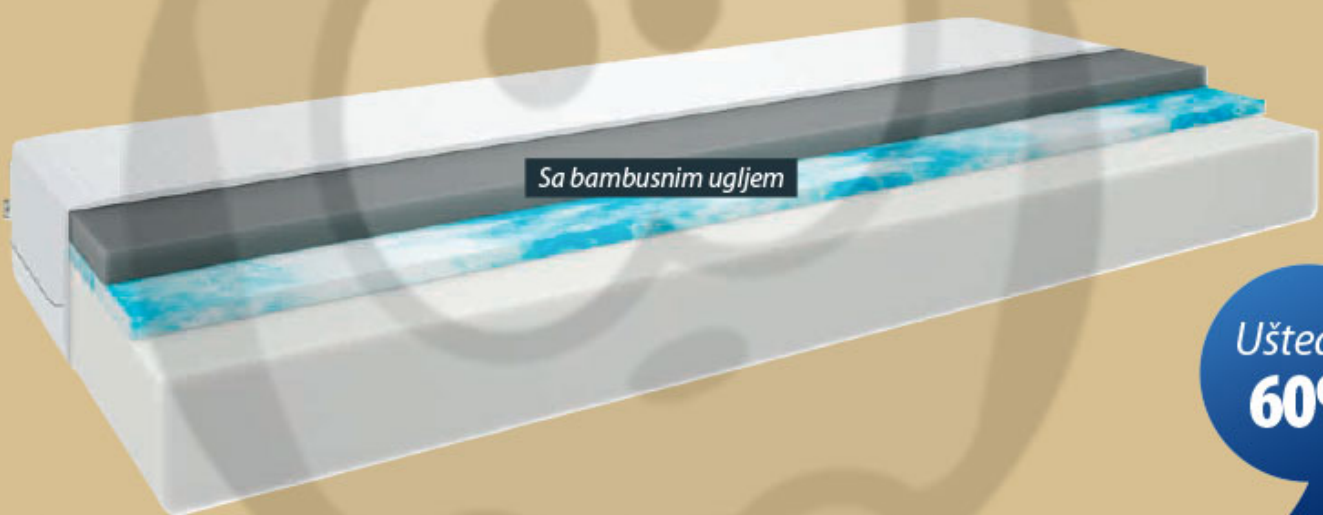

Uštedite
60%

GOLD F85 DUŠEK OD PENE
Sa jezgrom od 2,5 cm fleksibilne Comfort+ pene, 15,5 cm polieterske pene i 4 cm AIR memorijske pene i bambusnim ugljem koji upija vlagu. Periva navlaka tretirana protiv grinja. Visina 22 cm. 80x200 cm ~~54999,-~~

80x200 CM

22 000.- din

80/90x200 CM
TRAJNO NISKA CENA
700.- din

BASIC T5 ZAŠTITA ZA DUŠEKE
Periva, sa laganim prošivom od silikoniziranog polieterskog vlakna (100% reciklirano). Navlaka od 100% polieterskog mikrovlakna (100% reciklirano). Elastične trake na uglovima. 80/90x200 cm

80x200 CM
TRAJNO NISKA CENA
4500.- din

BASIC F50 DUŠEK OD PENE
Dušek sa jezgrom od polieterske pene. Perica navlaka sa laganim prošivom. Visina: 10 cm. 80x200 cm

80x200 CM
13 500.- din
DREAMZONE PLUS F100 DUŠEK OD PENE
Kvalitetan dušek sa 7 zona udobnosti i jezgrom od 4 cm memorijske pene koja ublažava pritisak na telo i 12 cm polieterske pene. Periva navlaka. Visina: 16 cm. 80x200 cm ~~29999,-~~

- 90x190/200 cm ~~32999,-~~ 15000,-
- 120x200 cm* ~~49999,-~~ 22500,-
- 140x200 cm* ~~54999,-~~ 25000,-
- 160x200 cm* ~~59999,-~~ 27500,-
- 180x200 cm* ~~64999,-~~ 29500,-

Uštedite
55%

**Osim artikla sa oznakom TRAJNO NISKA CENA
*Proizvod po narudžbini - dobavljiv je u kratkom roku