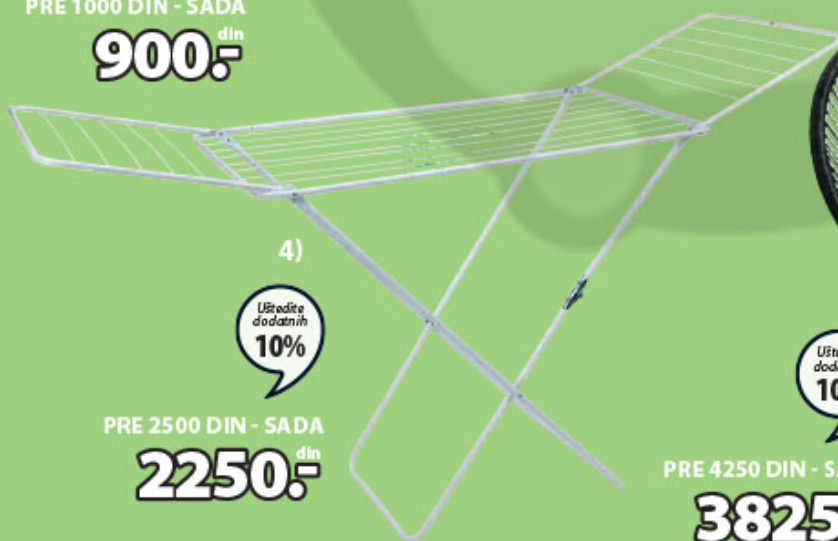

4)

Uštedite dodatnih
10%

PRE 2500 DIN - SADA

2250.-^{din}