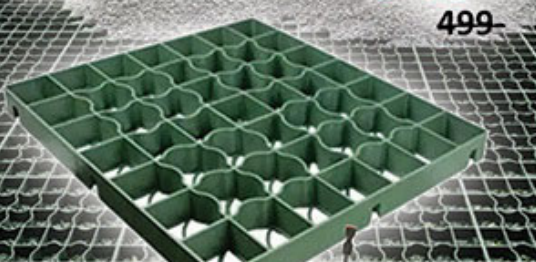

# 972337

**449-**~~499~~**TERACO ZRNO**

granulacija 3

25 kg