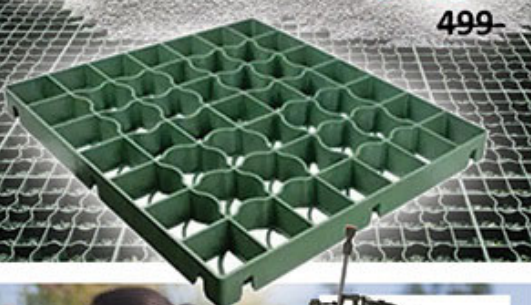

TRAVNA REŠETKA

Dimenzija 50 x 50 cm

972337

449-

~~499~~