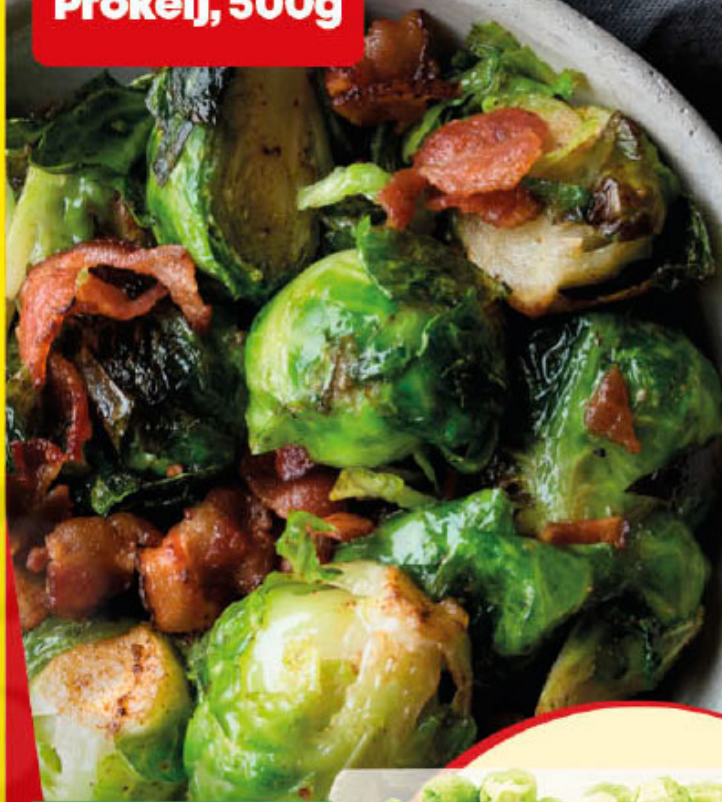

99⁹⁹
~~129⁹⁹~~

**Paradajz Čeri
Sunstream, 250g**

23.9 - 25.9.2022.

139⁹⁹
~~229⁹⁹~~

* Ponuda važi u odabranim
Maxi objektima

Prokelj, 500g

26.9 - 29.9.2022.

129⁹⁹
~~179⁹⁹~~